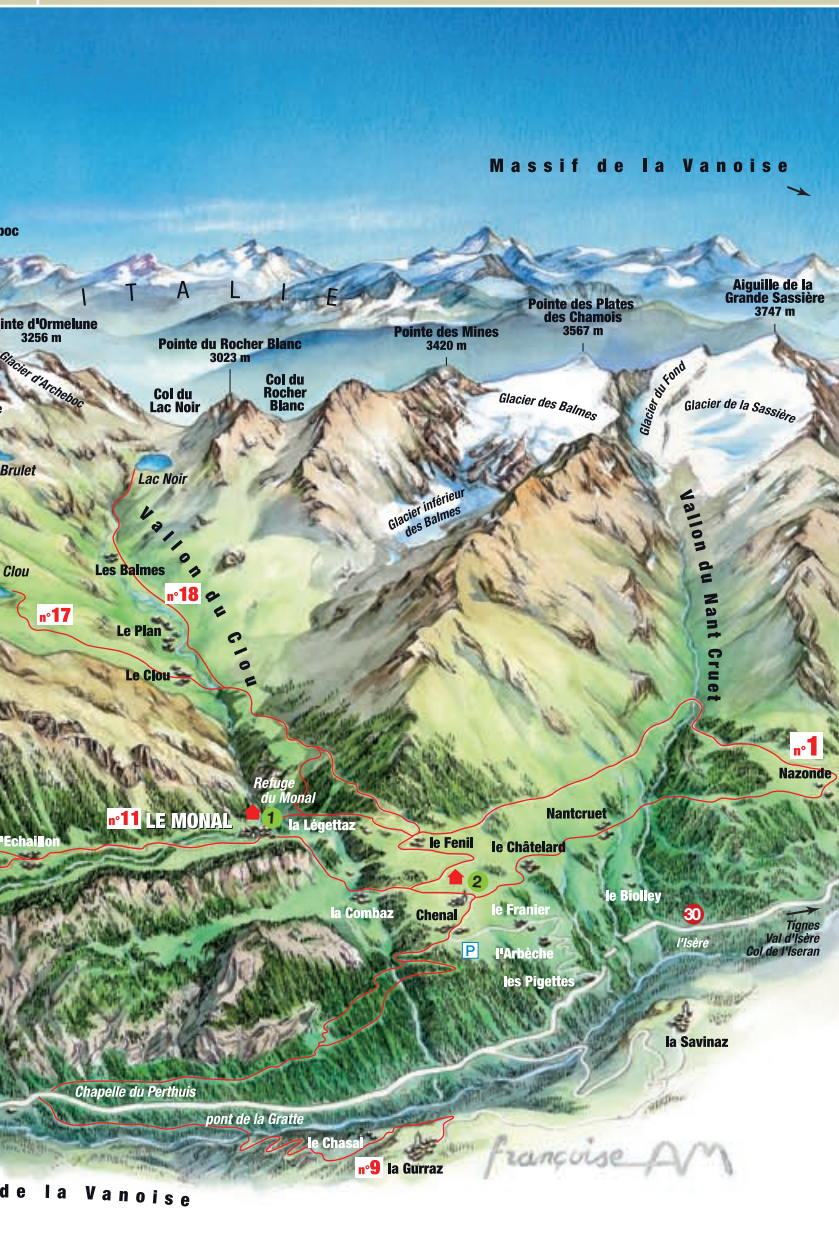

7 €

20 fiches randonnées en vente à l'Office de Tourisme.

N° RANDONNÉE

- | | |
|------------------------------------|--|
| 1 Circuit de Nazonde | 12 Le Champet Le Miroir |
| 2 Lac du Petit | 13 Circuit Echaillon Forméan |
| 3 Vallon de Mercuel | 14 Cascade de la Raie |
| 4 Circuit des Drains | 15 Circuit de La Thuile Villaroger |
| 5 Lac du Retour | 16 Circuit de Plan St. André |
| 6 Lac Longet et lac Verdet | 17 Lac du Clou |
| 7 La Mazure Plan de Suel | 18 Lac Noir (les Balmes) |
| 8 Circuit de la Falconnière | 19 Lac Noir (Montsési) |
| 9 La Gurraz - Chenal | 20 Circuit Découverte de Sainte-Foy |
| 10 Tête du Plane | |
| 11 Le Monal | |

Randonnée en Haute Tarentaise

Sainte-Foy fait partie du sentier inter villages qui traverse les 8 communes de Haute Tarentaise sur une boucle sur 150 km. Découvrez tous les sites remarquables de Haute Tarentaise !

Haute Tarentaise hillwalking

As part of the inter-village walking path, Sainte-Foy is connected to 8 other local communities and 150 km of paths. Discover the remarkable natural beauty of the Haute Tarentaise.

Le best of du vélo, cyclotourisme,

Découvrez les montées et les sommets mythiques de Haute Tarentaise et testez votre endurance avec le système de chronométrage Timtoo® (en location à l'OT) !

The best of the biking,