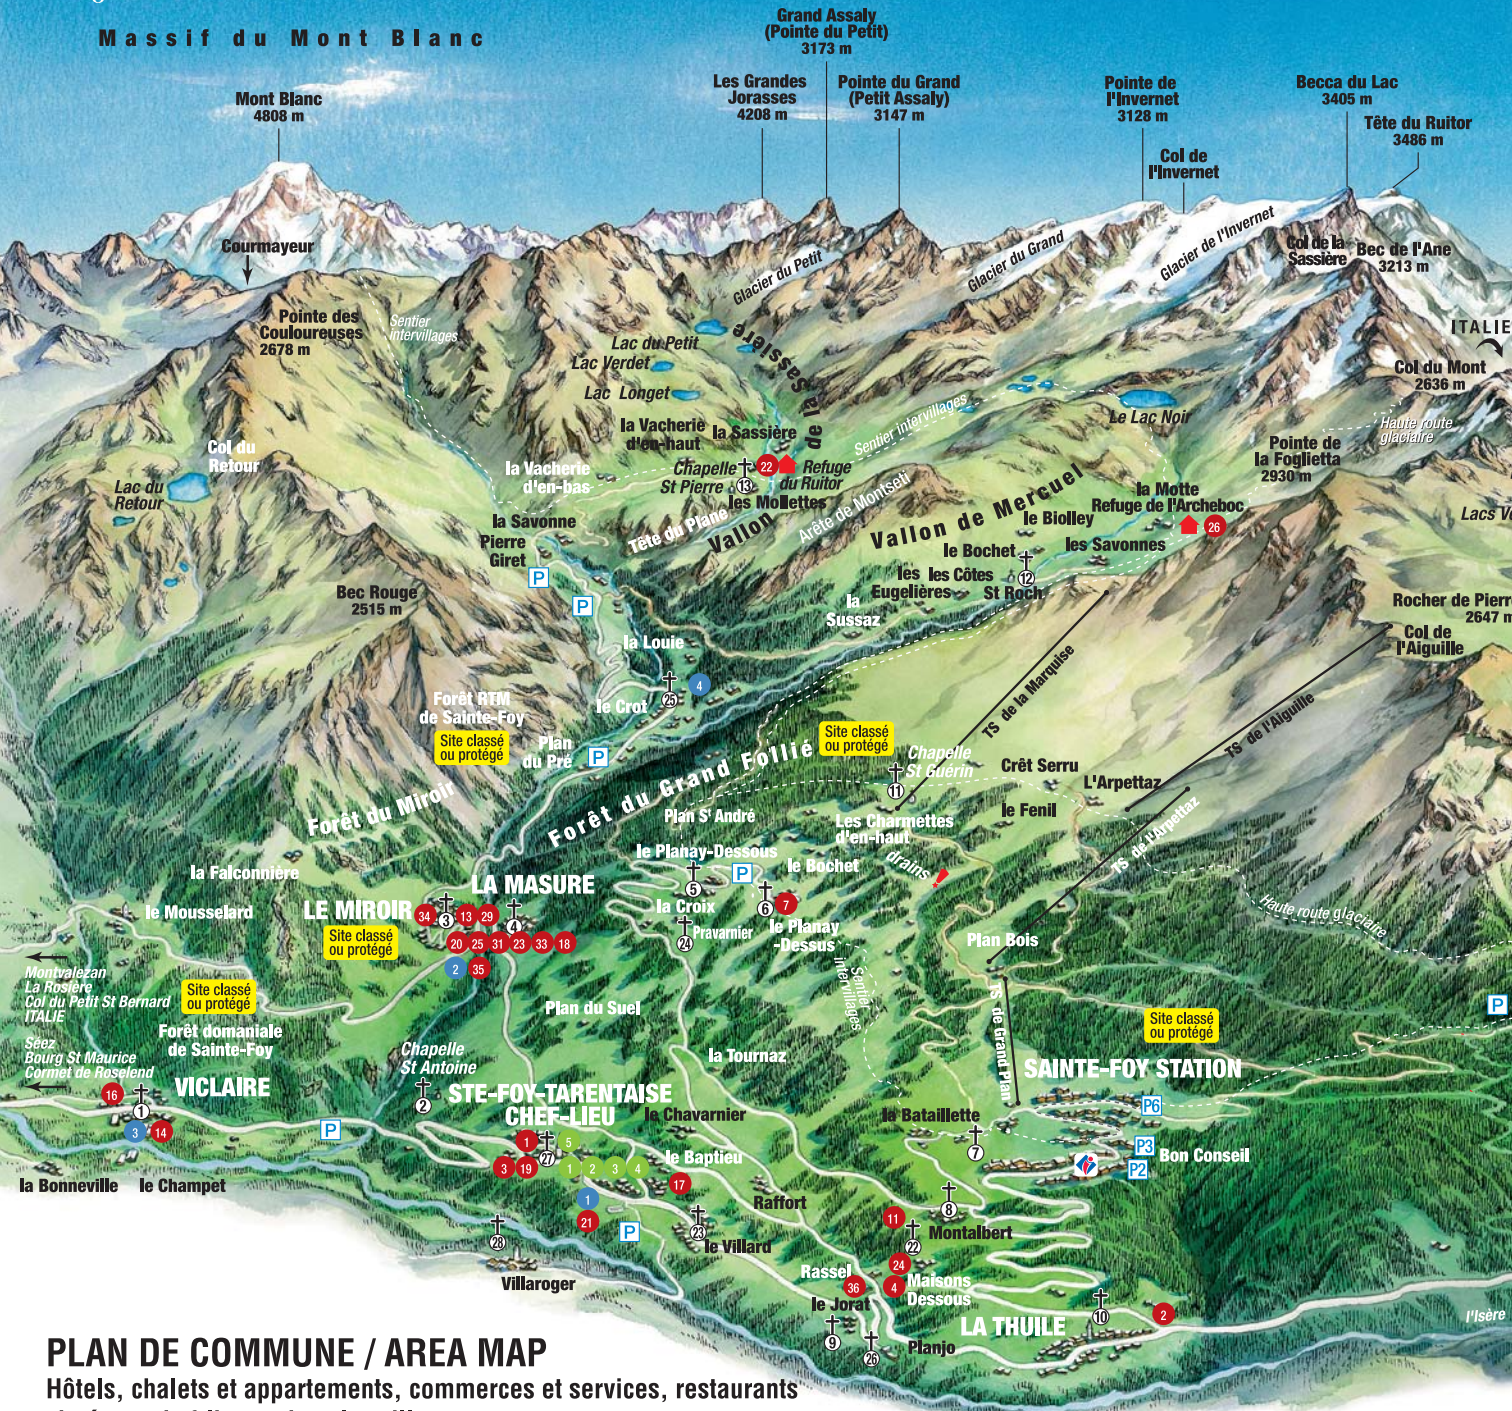

Massif du Mont Blanc

PLAN DE COMMUNE / AREA MAP

Hôtels, chalets et appartements, commerces et services, restaurants situés au chef-lieu et dans les villages

HÔTELS, CHALETs ET APPARTEMENTS

- 1 Hôtel restaurant Le Monal***
- 2 All at Ski
- 3 L'Arpège des Neiges
- 4 Chalet Sherlock
- 7 Les Vernettes
- 11 Chalet Les Gentianes
- 13 La Tillette
- 14 Le Perce Neige (gîte auberge / rest.)
- 17 Appt dans Chalet Charrière
- 18 Chez Michel (chambre d'hôtes)
- 19 L'Epicierie du Monal
- 20 Chalet Albertine
- 21 Chalet Pellenard
- 22 Refuge du Ruitor
- 23 Chalet Geneviève
- 24 The Bubble House
- 25 Chalet Merlo
- 26 Refuge de l'Archeboc
- 29 Chalet Céline
- 31 Chalet Pecchio
- 33 Chalet Aline (chambre d'hôtes)
- 34 Chalet Pélerin
- 35 Chalet Akène
- 36 Chalet Rassel

RESTAURANTS

- 1 Restaurant Le Monal
- 2 Restaurant Chez Merie
- 3 Restaurant Le Perce Neige
- 4 Le Crôt (été / Boissons)

COMMERCES / SERVICES

- 1 Tarentaise Tours - TT shop
Bureau des Guides
- 2 Santa Fé presse, tabac
- 3 Epicerie Le Campalliou
- 4 Mairie - Ecole
- 5 Cabinet médical
- Bureau Information Tourisme
Sainte Foy Tarentaise Tourist Office